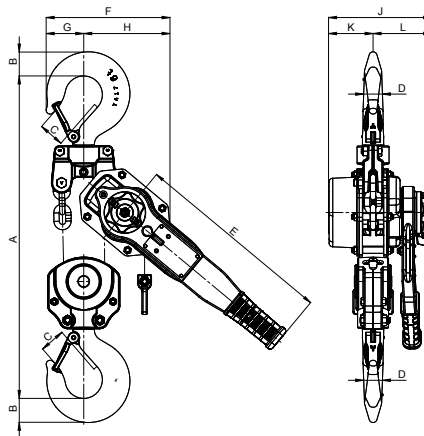

Technical data UNOplus-A

Model	Art.-No.	Capacity kg	Number of chain falls	Chain dimensions d x p mm	Lift with one full lever turn mm	Handle pull at WLL daN	Weight at standard lift (1.5m) kg
UNOplus-A 750	192049841	750	1	5.6x17.1	27	22	6.3
UNOplus-A 1500	192049940	1500	1	7.1x21	22	35	9.2
UNOplus-A 3000	192050025	3000	1	10x28	20	40	16.9
UNOplus-A 6000	192050579	6000	2	10x28	10	43	28.6

Dimensions UNOplus-A

Model	UNOplus-A 750	UNOplus-A 1500	UNOplus-A 3000	UNOplus-A 6000
A min., mm	312	375	445	563
B, mm	20	26	37	45
C, mm	27	31	40	47
D, mm	18	21	28	35
E, mm	267	267	376	376
F, mm	121	146	180	232
G, mm	40	51	57	71
H, mm	81	95	123	161
J, mm	144	164	193	193
K, mm	53	68	83	83
L, mm	91	96	110	110

COMPACT & TRANSPORTABLE
**UNIVERSALLY USABLE
& USER FRIENDLY**
LIGHTWEIGHT & CAN BE USED IN
THE SMALLEST AREAS.