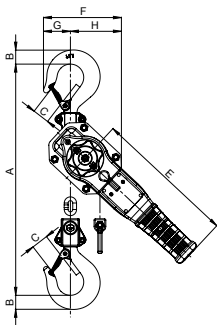

Technical data UNOplus-A

Model	Art.-No.	Capacity kg	Number of chain falls	Chain dimensions d x p mm	Lift with one full lever turn mm	Handle pull at WLL daN	Weight at standard lift (1.5m) kg
UNOplus-A 750	192049841	750	1	5.6x17.1	27	22	6.3
UNOplus-A 1500	192049940	1500	1	7.1x21	22	35	9.2
UNOplus-A 3000	192050025	3000	1	10x28	20	40	16.9
UNOplus-A 6000	192050579	6000	2	10x28	10	43	28.6

Dimensions UNOplus-A

Model	UNOplus-A 750	UNOplus-A 1500	UNOplus-A 3000	UNOplus-A 6000
A min., mm	312	375	445	563
B, mm	20	26	37	45
C, mm	27	31	40	47
D, mm	18	21	28	35
E, mm	267	267	376	376
F, mm	121	146	180	232
G, mm	40	51	57	71
H, mm	81	95	123	161
J, mm	144	164	193	193
K, mm	53	68	83	83
L, mm	91	96	110	110